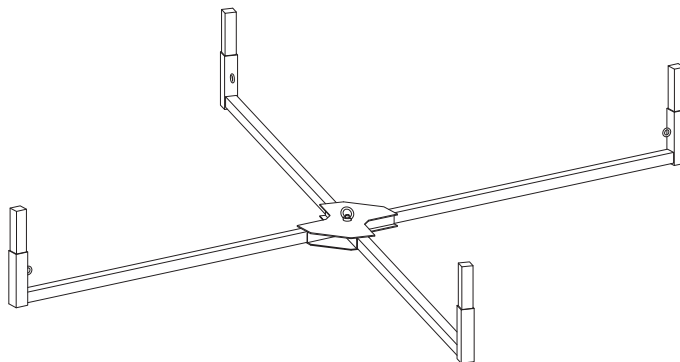

ASSEMBLY INSTRUCTIONS

FRAME

PARTS & QUANTITY

NO	DESCRIPTION	QUANTITY
1	Sheet 3 mm	2
2	Profil 25x25x2 mm	4
3	Profil 20x20x1,5 mm	2
4	Sheet 3 mm	2
5	Profil 25x25x2 mm	4
6	Profil 25x25x2 mm	4
7	Profil 25x25x2 mm	4
8	Eyelet M8	2
9	Screw M8x50	5
10	Profil 25x25x2 mm	2
11	Wing nut M8	4
12	Plastic cup 25x25	4

DIMENSIONS

PROCESS

Step 01

Step 02

Step 03

Step 04

Step 05

Step 06