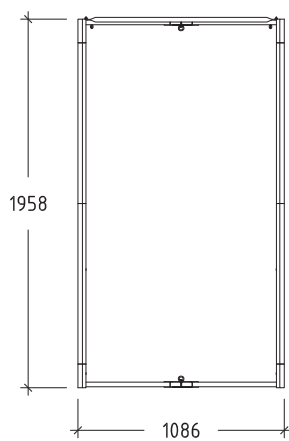

ASSEMBLY INSTRUCTIONS

FRAME

PARTS & QUANTITY

NO	DESCRIPTION	QUANTITY
1	Sheet 3 mm	2
2	Profil 25x25x2 mm	4
3	Profil 20x20x1,5 mm	2
4	Sheet 3 mm	2
5	Profil 25x25x2 mm	4
6	Profil 25x25x2 mm	4
7	Profil 25x25x2 mm	4
8	Eyelet M8	2
9	Screw M8x50	5
10	Profil 25x25x2 mm	2
11	Wing nut M8	4
12	Plastic cup 25x25	4

DIMENSIONS

PROCESS

Step 01

Step 02

Step 03

Step 04

Step 05

Step 06