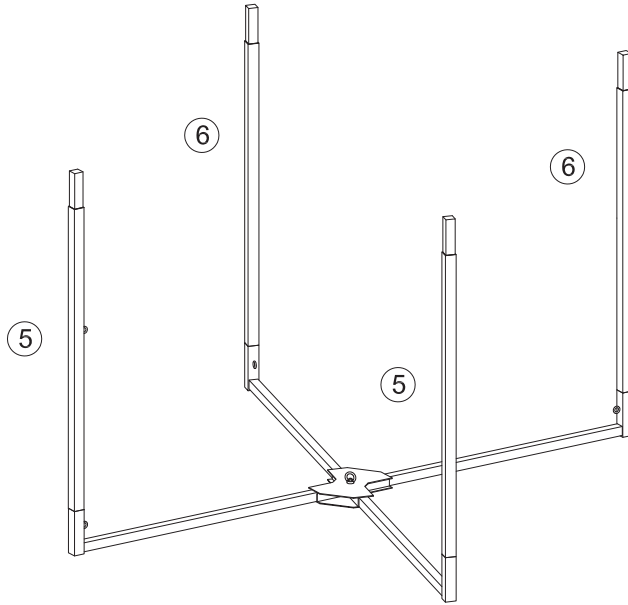

ASSEMBLY INSTRUCTIONS

FRAME

PARTS & QUANTITY

NO	DESCRIPTION	QUANTITY
1	Sheet 3 mm	2
2	Profil 25x25x2 mm	4
3	Profil 20x20x1,5 mm	2
4	Sheet 3 mm	2
5	Profil 25x25x2 mm	4
6	Profil 25x25x2 mm	4
7	Profil 25x25x2 mm	4
8	Eyelet M8	2
9	Screw M8x50	5
10	Profil 25x25x2 mm	2
11	Wing nut M8	4
12	Plastic cup 25x25	4

DIMENSIONS

PROCESS

Step 01

Step 02

Step 03

Step 04

Step 05

Step 06