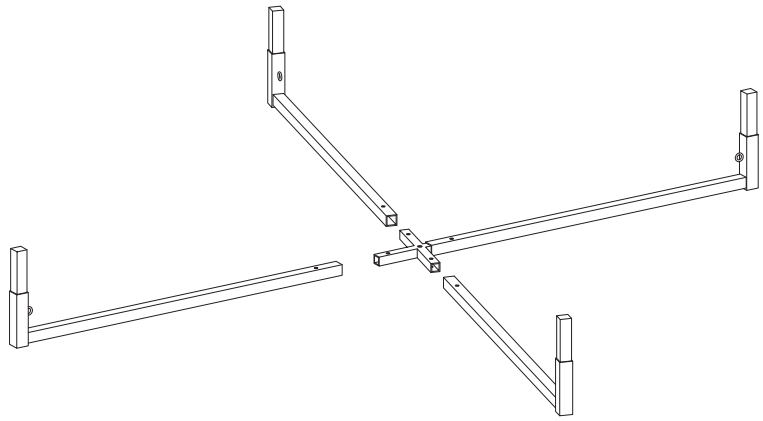

ASSEMBLY INSTRUCTIONS

FRAME

PARTS & QUANTITY

NO	DESCRIPTION	QUANTITY
1	Sheet 3 mm	2
2	Profil 25x25x2 mm	4
3	Profil 20x20x1,5 mm	2
4	Sheet 3 mm	2
5	Profil 25x25x2 mm	4
6	Profil 25x25x2 mm	4
7	Profil 25x25x2 mm	4
8	Eyelet M8	2
9	Screw M8x50	5
10	Profil 25x25x2 mm	2
11	Wing nut M8	4
12	Plastic cup 25x25	4

DIMENSIONS

PROCESS

Step 01

Step 02

Step 03

Step 04

Step 05

Step 06