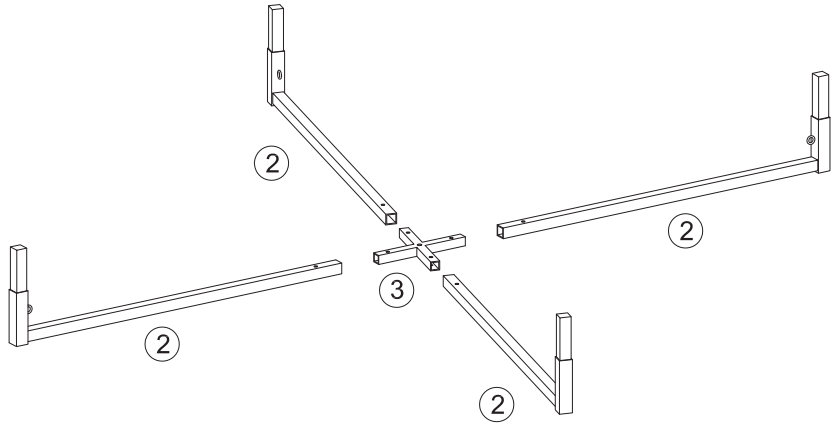

ASSEMBLY INSTRUCTIONS

FRAME

PARTS & QUANTITY

NO	DESCRIPTION	QUANTITY
1	Sheet 3 mm	2
2	Profil 25x25x2 mm	4
3	Profil 20x20x1,5 mm	2
4	Sheet 3 mm	2
5	Profil 25x25x2 mm	4
6	Profil 25x25x2 mm	4
7	Profil 25x25x2 mm	4
8	Eyelet M8	2
9	Screw M8x50	5
10	Profil 25x25x2 mm	2
11	Wing nut M8	4
12	Plastic cup 25x25	4

DIMENSIONS

PROCESS

Step 01

Step 02

Step 03

Step 04

Step 05

Step 06