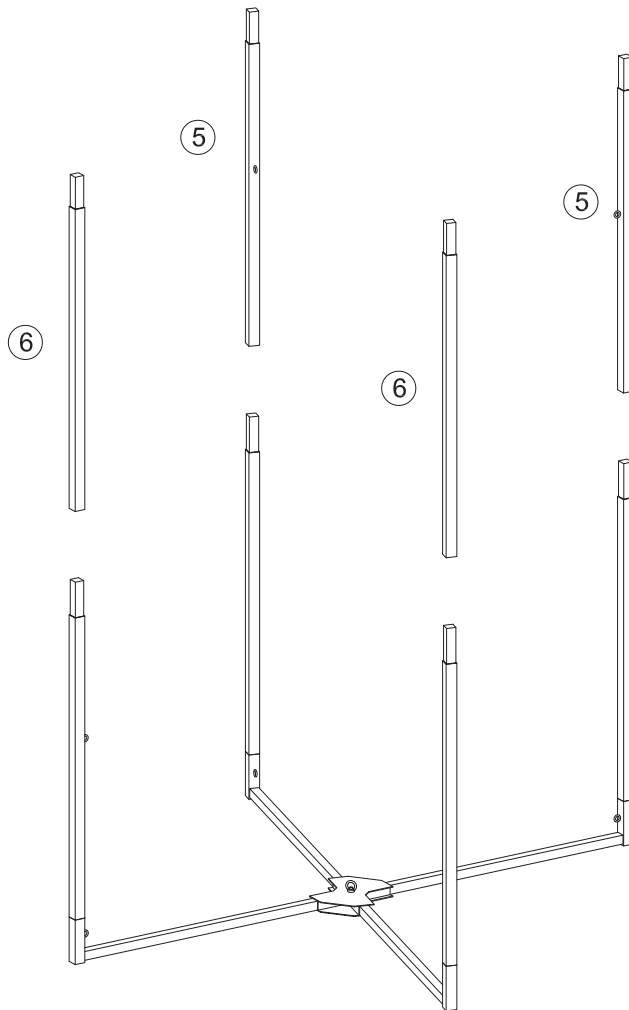

ASSEMBLY INSTRUCTIONS

FRAME

PARTS & QUANTITY

NO	DESCRIPTION	QUANTITY
1	Sheet 3 mm	2
2	Profil 25x25x2 mm	4
3	Profil 20x20x1,5 mm	2
4	Sheet 3 mm	2
5	Profil 25x25x2 mm	4
6	Profil 25x25x2 mm	4
7	Profil 25x25x2 mm	4
8	Eyelet M8	2
9	Screw M8x50	5
10	Profil 25x25x2 mm	2
11	Wing nut M8	4
12	Plastic cup 25x25	4

DIMENSIONS

PROCESS

Step 01

Step 02

Step 03

Step 04

Step 05

Step 06