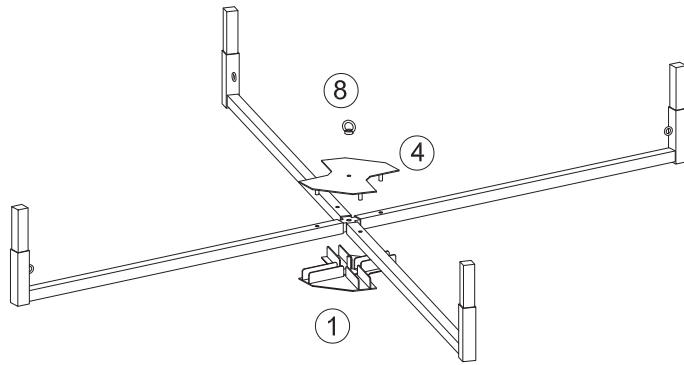

ASSEMBLY INSTRUCTIONS

FRAME

PARTS & QUANTITY

NO	DESCRIPTION	QUANTITY
1	Sheet 3 mm	2
2	Profil 25x25x2 mm	4
3	Profil 20x20x1,5 mm	2
4	Sheet 3 mm	2
5	Profil 25x25x2 mm	4
6	Profil 25x25x2 mm	4
7	Profil 25x25x2 mm	4
8	Eyelet M8	2
9	Screw M8x50	5
10	Profil 25x25x2 mm	2
11	Wing nut M8	4
12	Plastic cup 25x25	4

DIMENSIONS

PROCESS

Step 01

Step 02

Step 03

Step 04

Step 05

Step 06