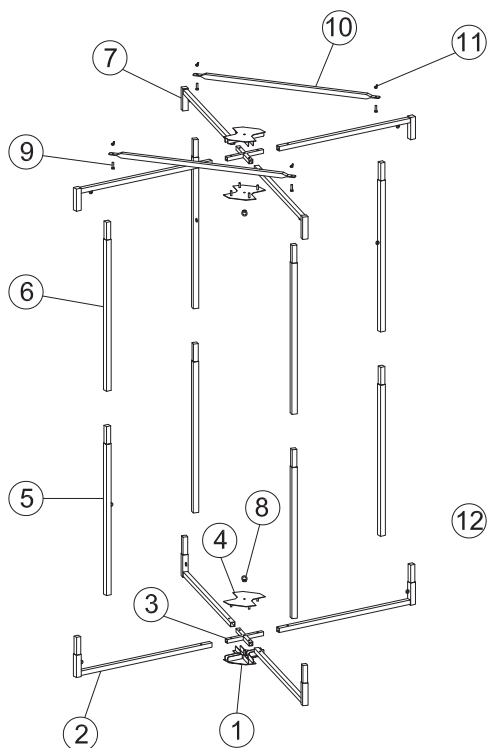

ASSEMBLY INSTRUCTIONS

FRAME

PARTS & QUANTITY

NO	DESCRIPTION	QUANTITY
1	Sheet 3 mm	2
2	Profil 25x25x2 mm	4
3	Profil 20x20x1,5 mm	2
4	Sheet 3 mm	2
5	Profil 25x25x2 mm	4
6	Profil 25x25x2 mm	4
7	Profil 25x25x2 mm	4
8	Eyelet M8	2
9	Screw M8x50	5
10	Profil 25x25x2 mm	2
11	Wing nut M8	4
12	Plastic cup 25x25	4

DIMENSIONS

PROCESS

Step 01

Step 02

Step 03

Step 04

Step 05

Step 06

Step 07

20810 Lassen Street
Chatsworth, California 91311
Customer Service: (818) 678-9193
WWW.665LEATHER.COM

Made in Europe / Hergestellt in Europa / Fabriqué en Europe