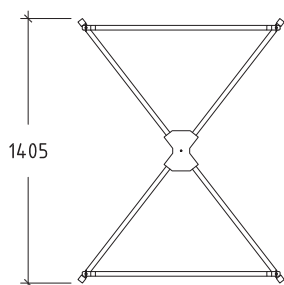

ASSEMBLY INSTRUCTIONS

FRAME

PARTS & QUANTITY

NO	DESCRIPTION	QUANTITY
1	Sheet 3 mm	2
2	Profil 25x25x2 mm	4
3	Profil 20x20x1,5 mm	2
4	Sheet 3 mm	2
5	Profil 25x25x2 mm	4
6	Profil 25x25x2 mm	4
7	Profil 25x25x2 mm	4
8	Eyelet M8	2
9	Screw M8x50	5
10	Profil 25x25x2 mm	2
11	Wing nut M8	4
12	Plastic cup 25x25	4

DIMENSIONS

PROCESS

Step 01

Step 02

Step 03

Step 04

Step 05

Step 06