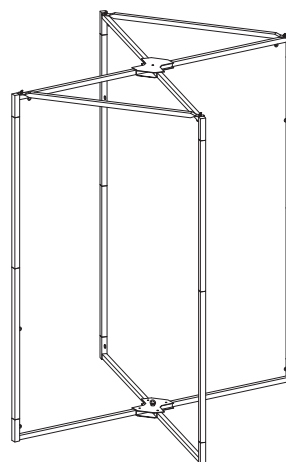

ASSEMBLY INSTRUCTIONS

FRAME

PARTS & QUANTITY

NO	DESCRIPTION	QUANTITY
1	Sheet 3 mm	2
2	Profil 25x25x2 mm	4
3	Profil 20x20x1,5 mm	2
4	Sheet 3 mm	2
5	Profil 25x25x2 mm	4
6	Profil 25x25x2 mm	4
7	Profil 25x25x2 mm	4
8	Eyelet M8	2
9	Screw M8x50	5
10	Profil 25x25x2 mm	2
11	Wing nut M8	4
12	Plastic cup 25x25	4

DIMENSIONS

PROCESS

Step 01

Step 02

Step 03

Step 04

Step 05

Step 06